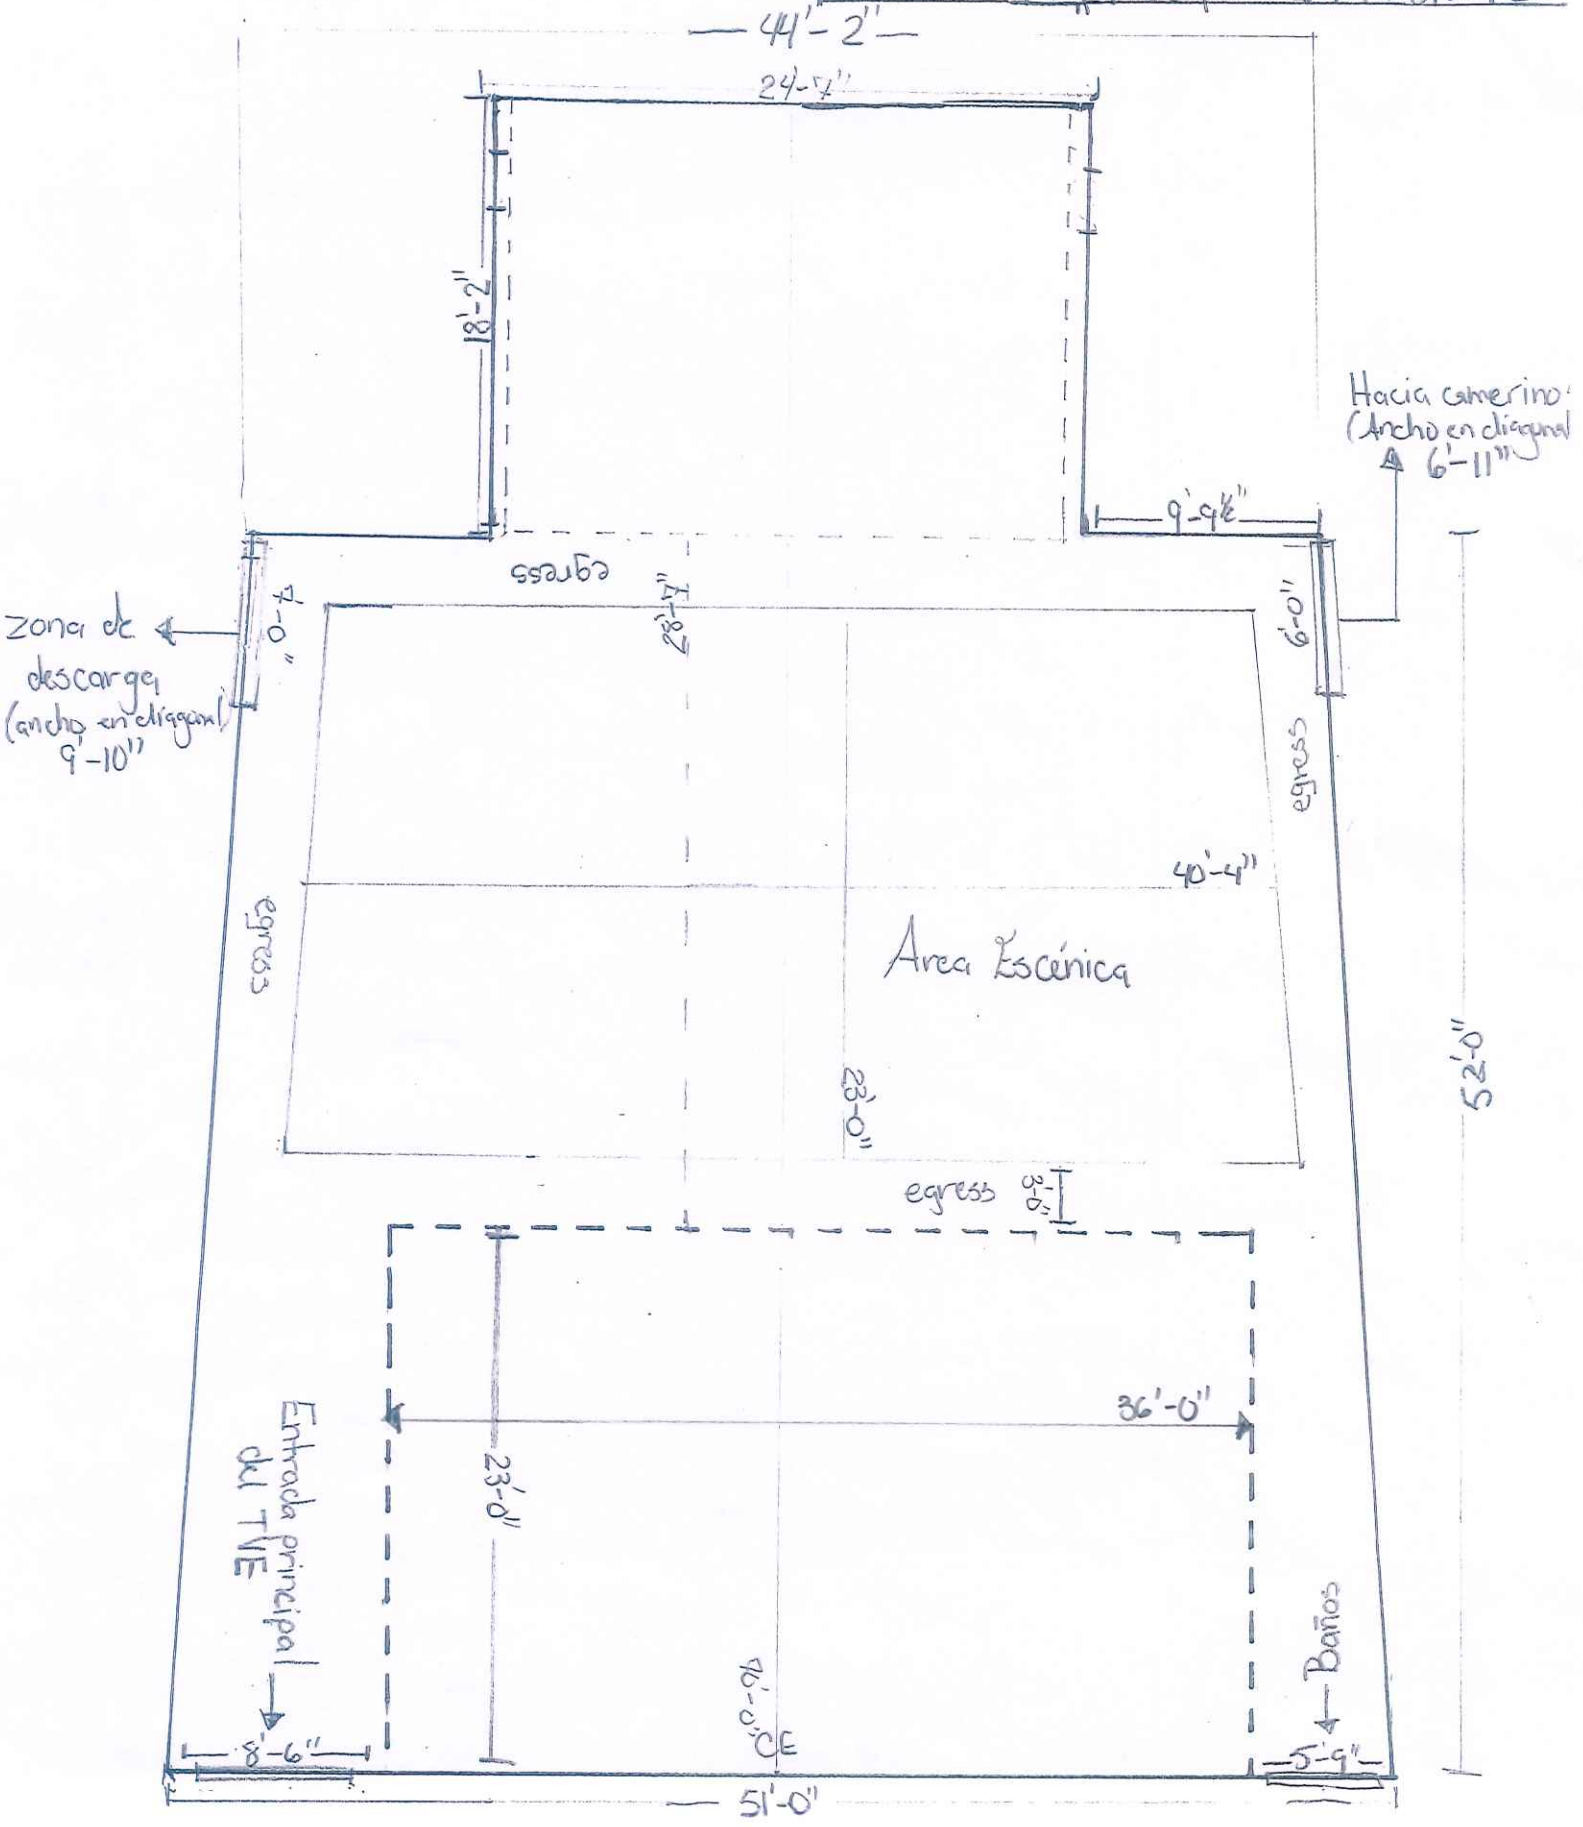

GOBIERNO DE PUERTO RICO
INSTITUTO DE CULTURA PUERTORRIQUEÑA

PLANOS DE PISO

TEATRO VICTORIA ESPINOSA

Teatro Victoria Espinosa
 Escala: 1/8
 El "egress" es un espacio de seguridad
 requerido por bomberos
 Preparado por: FJRR 08/03/23

FIRST FLOOR PLAN (ELEV. 0'-0") MUSIC HALL THEATER AREA
SCALE: 3/16"=1'-0"

SECOND FLOOR PLAN (ELEV. +12'-11 & 18'-2") MUSIC HALL THEATER AREA
SCALE: 3/16"=1'-0"

FOURTH FLOOR PLAN (ELEV. 33'-2") MUSIC HALL THEATER AREA
SCALE: 3/16"=1'-0"