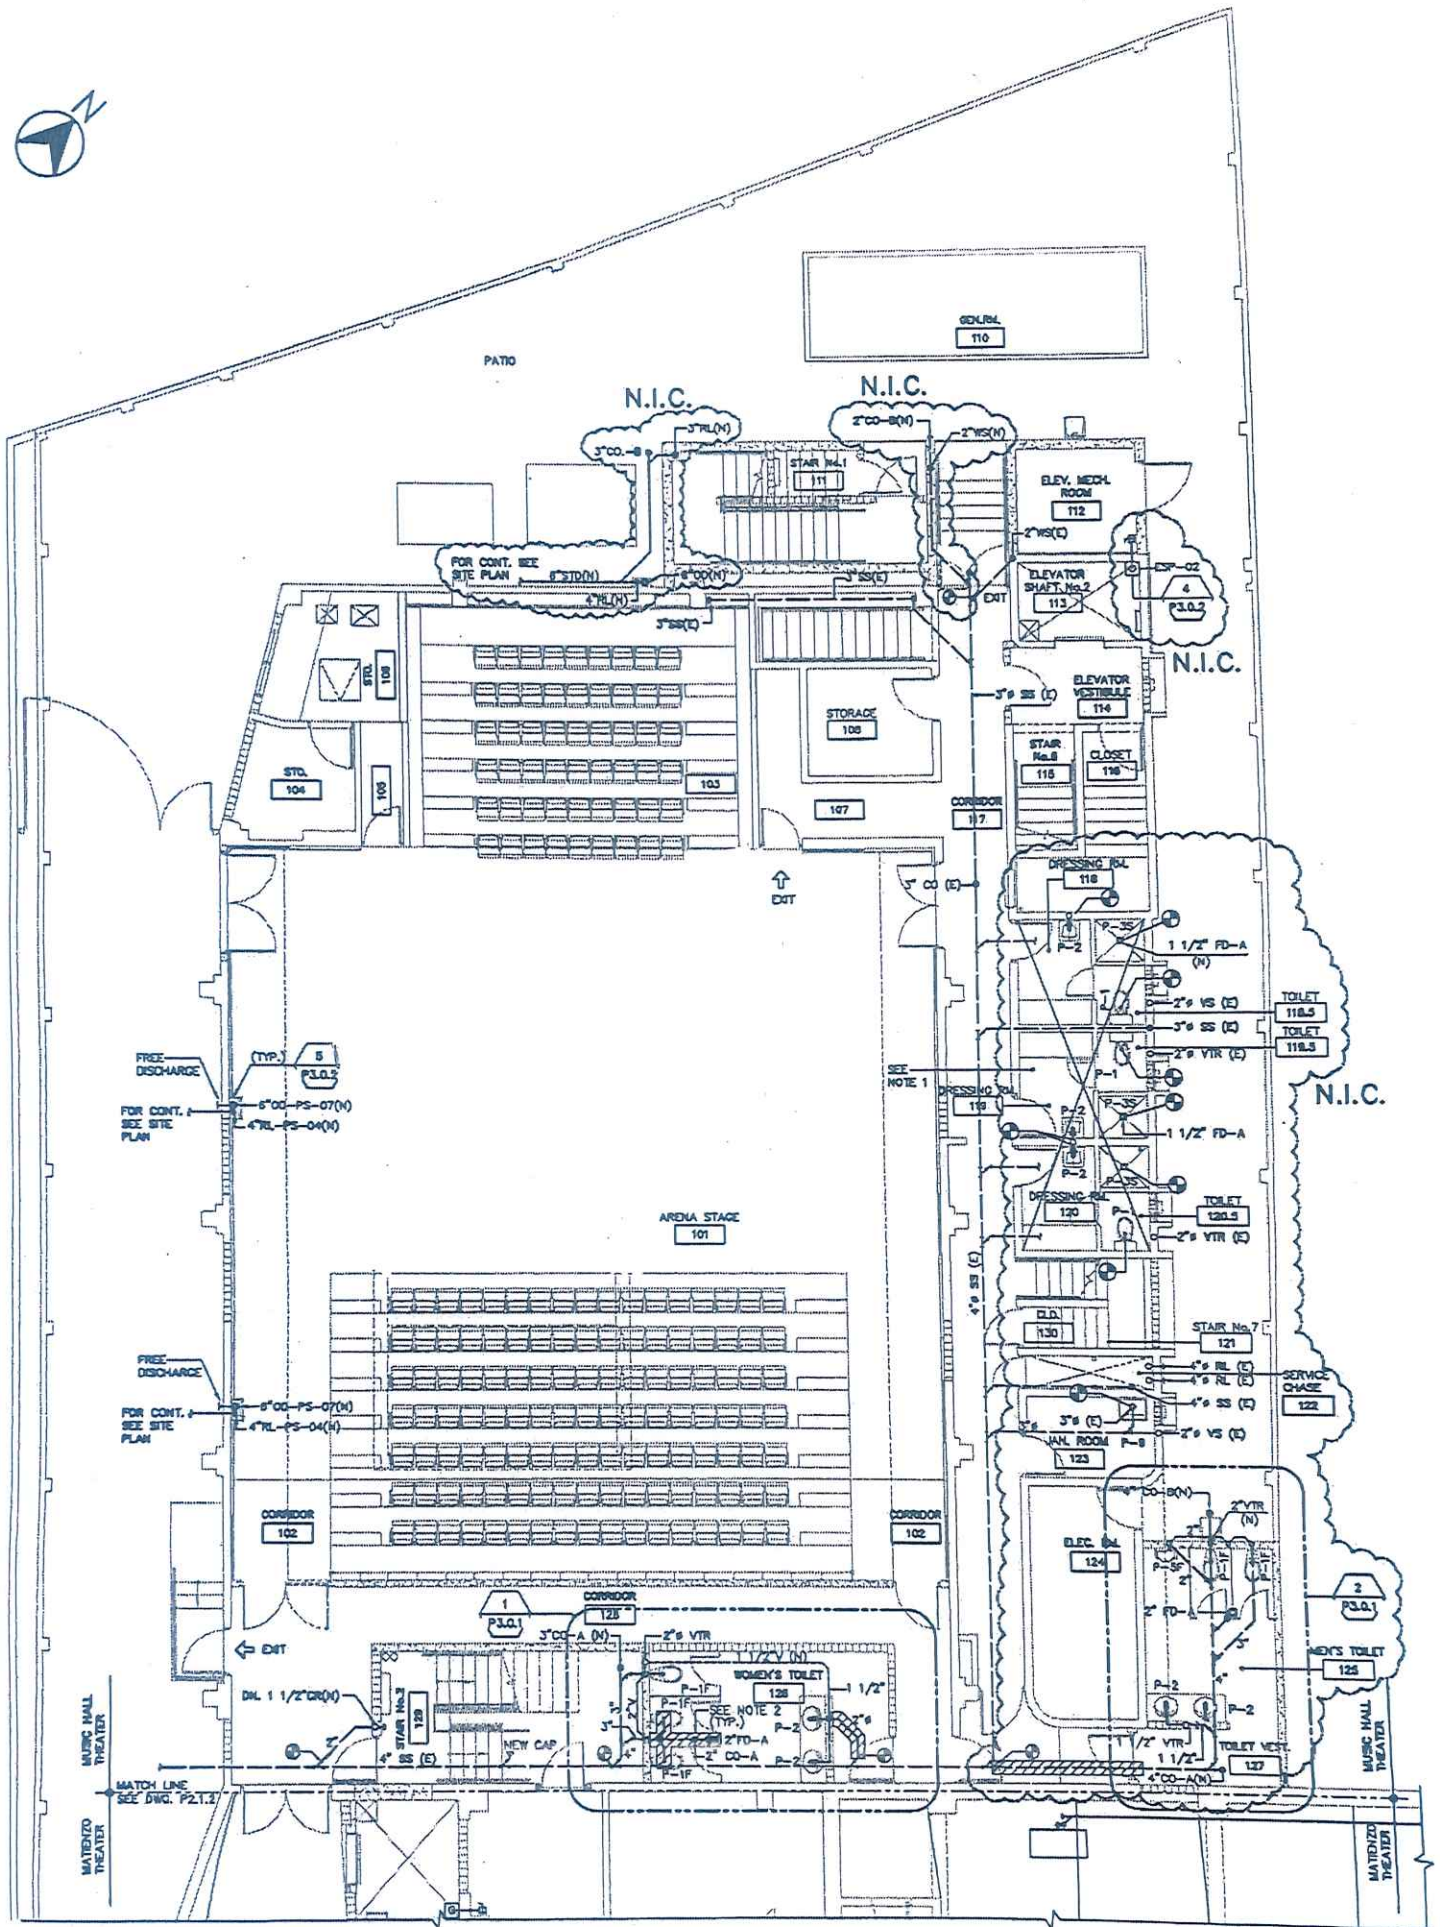

GOBIERNO DE PUERTO RICO
INSTITUTO DE CULTURA PUERTORRIQUEÑA

PLANOS DE PISO

TEATRO VICTORIA ESPINOSA

Teatro Victoria Espinosa
 Escala: 1/8
 El "egress" es un espacio de seguridad
 requerido por bomberos
 Preparado por: FJRR 08/03/23

FIRST FLOOR PLAN (ELEV. 0'-0") MUSIC HALL THEATER AREA
SCALE: 3/16"=1'-0"

SECOND FLOOR PLAN (ELEV. +12'-11 & 18'-2") MUSIC HALL THEATER AREA
SCALE: 3/16"=1'-0"

FOURTH FLOOR PLAN (ELEV. 33'-2") MUSIC HALL THEATER AREA
SCALE: 3/16"=1'-0"