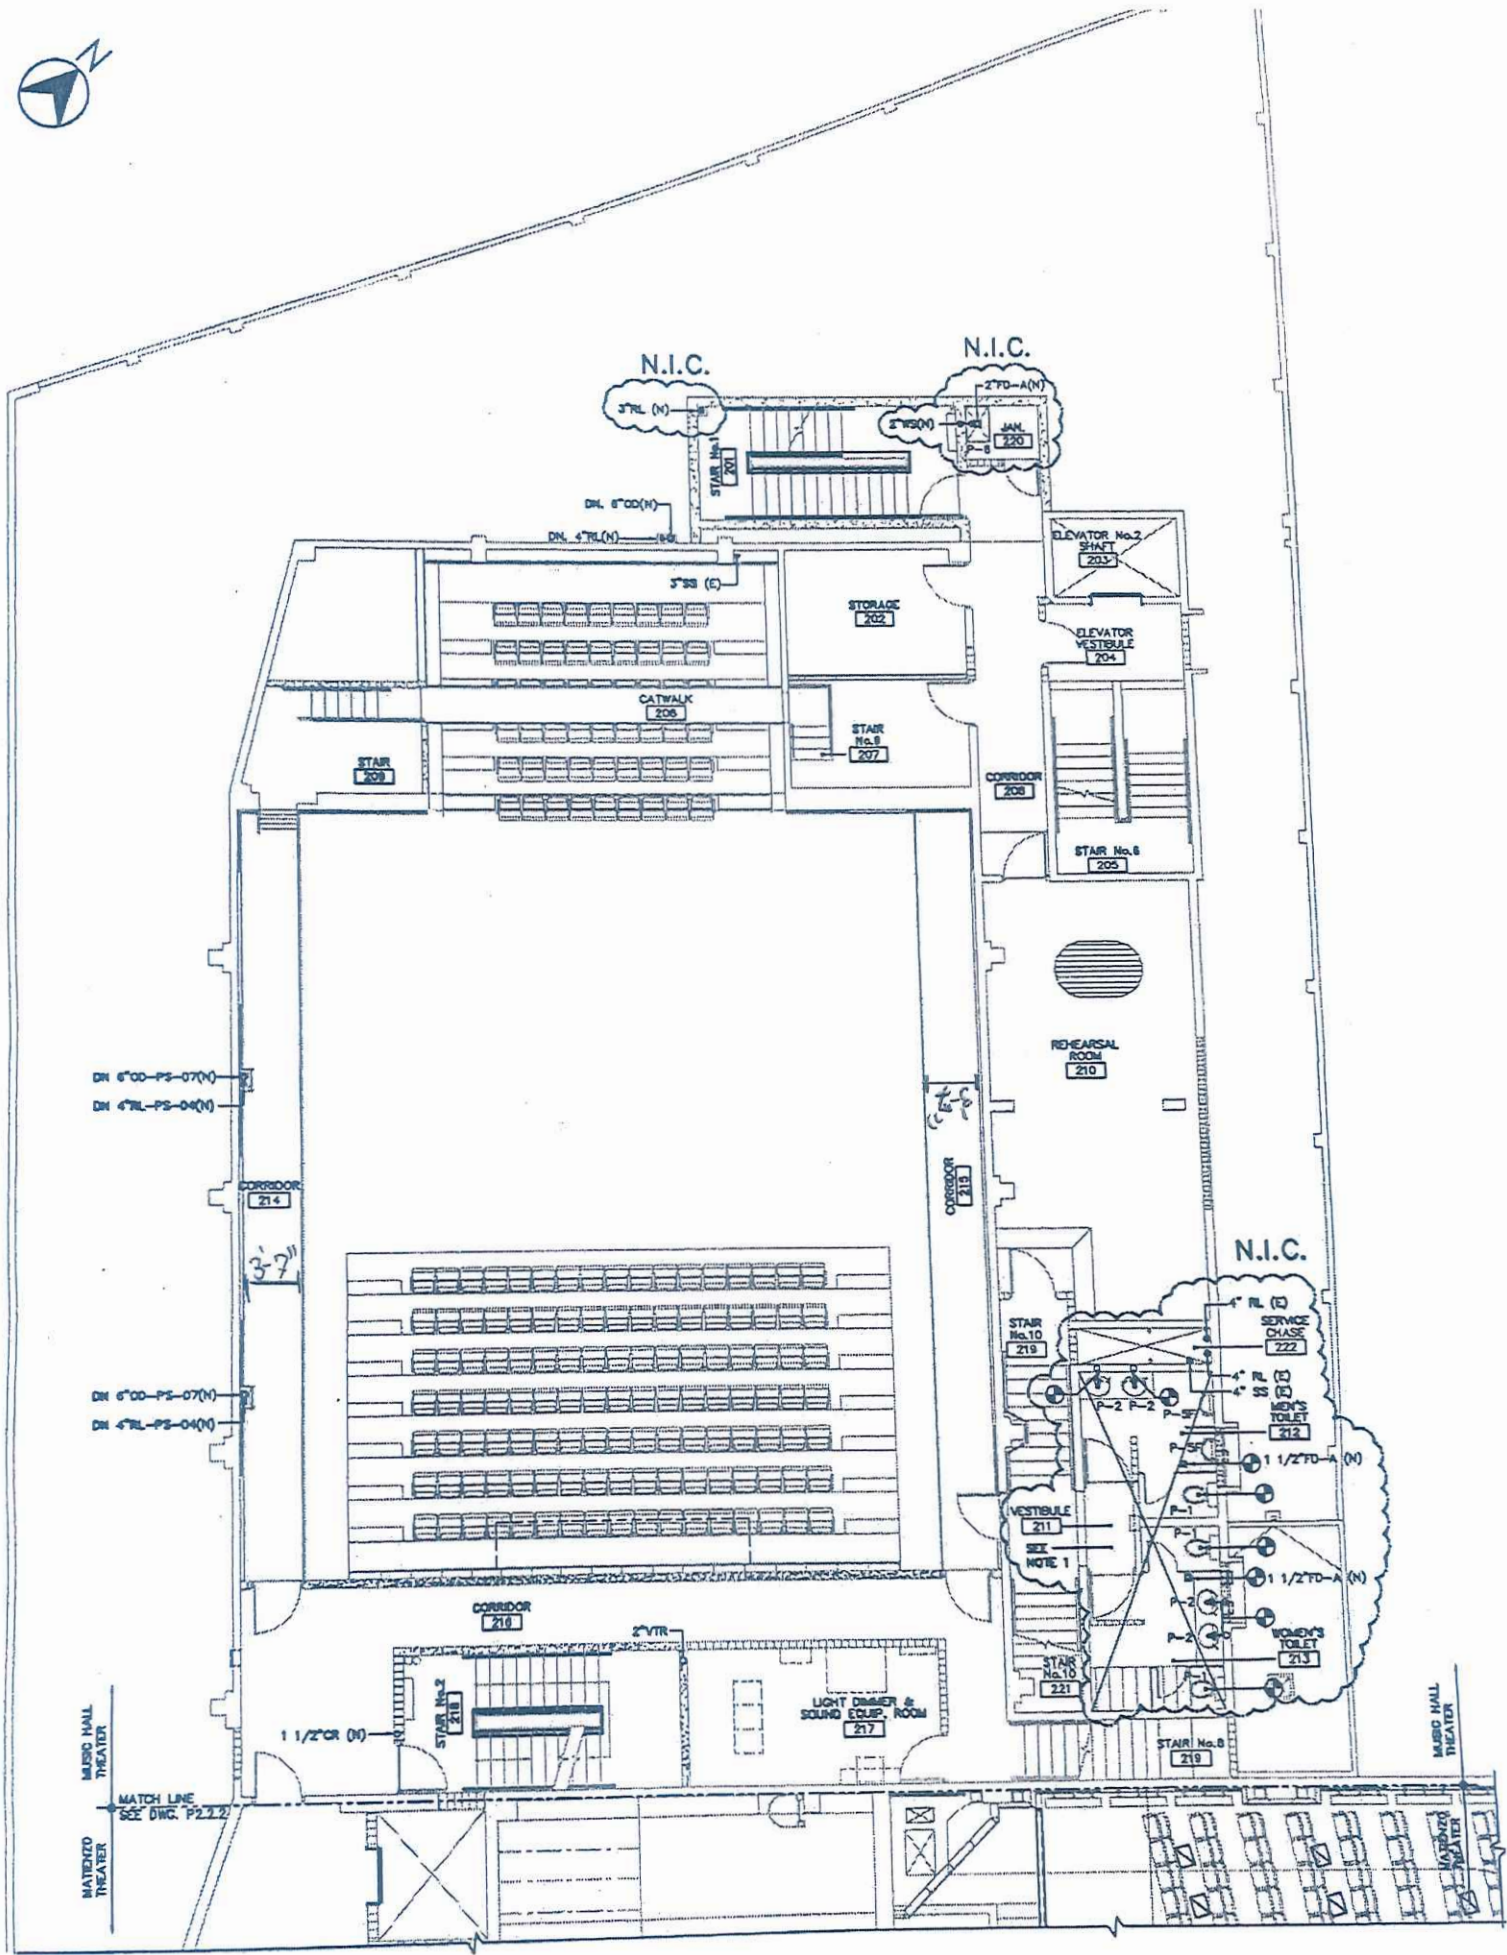

GOBIERNO DE PUERTO RICO
INSTITUTO DE CULTURA PUERTORRIQUEÑA

PLANOS DE PISO

TEATRO VICTORIA ESPINOSA

Teatro Victoria Espinosa
 Escala: 1/8
 El "egress" es un espacio de seguridad
 requerido por bomberos
 Preparado por: FJRR 08/03/23

FIRST FLOOR PLAN (ELEV. 0'-0") MUSIC HALL THEATER AREA
SCALE: 3/16"=1'-0"

SECOND FLOOR PLAN (ELEV. +12'-11 & 18'-2") MUSIC HALL THEATER AREA
SCALE: 3/16"=1'-0"

FOURTH FLOOR PLAN (ELEV. 33'-2") MUSIC HALL THEATER AREA
SCALE: 3/16"=1'-0"