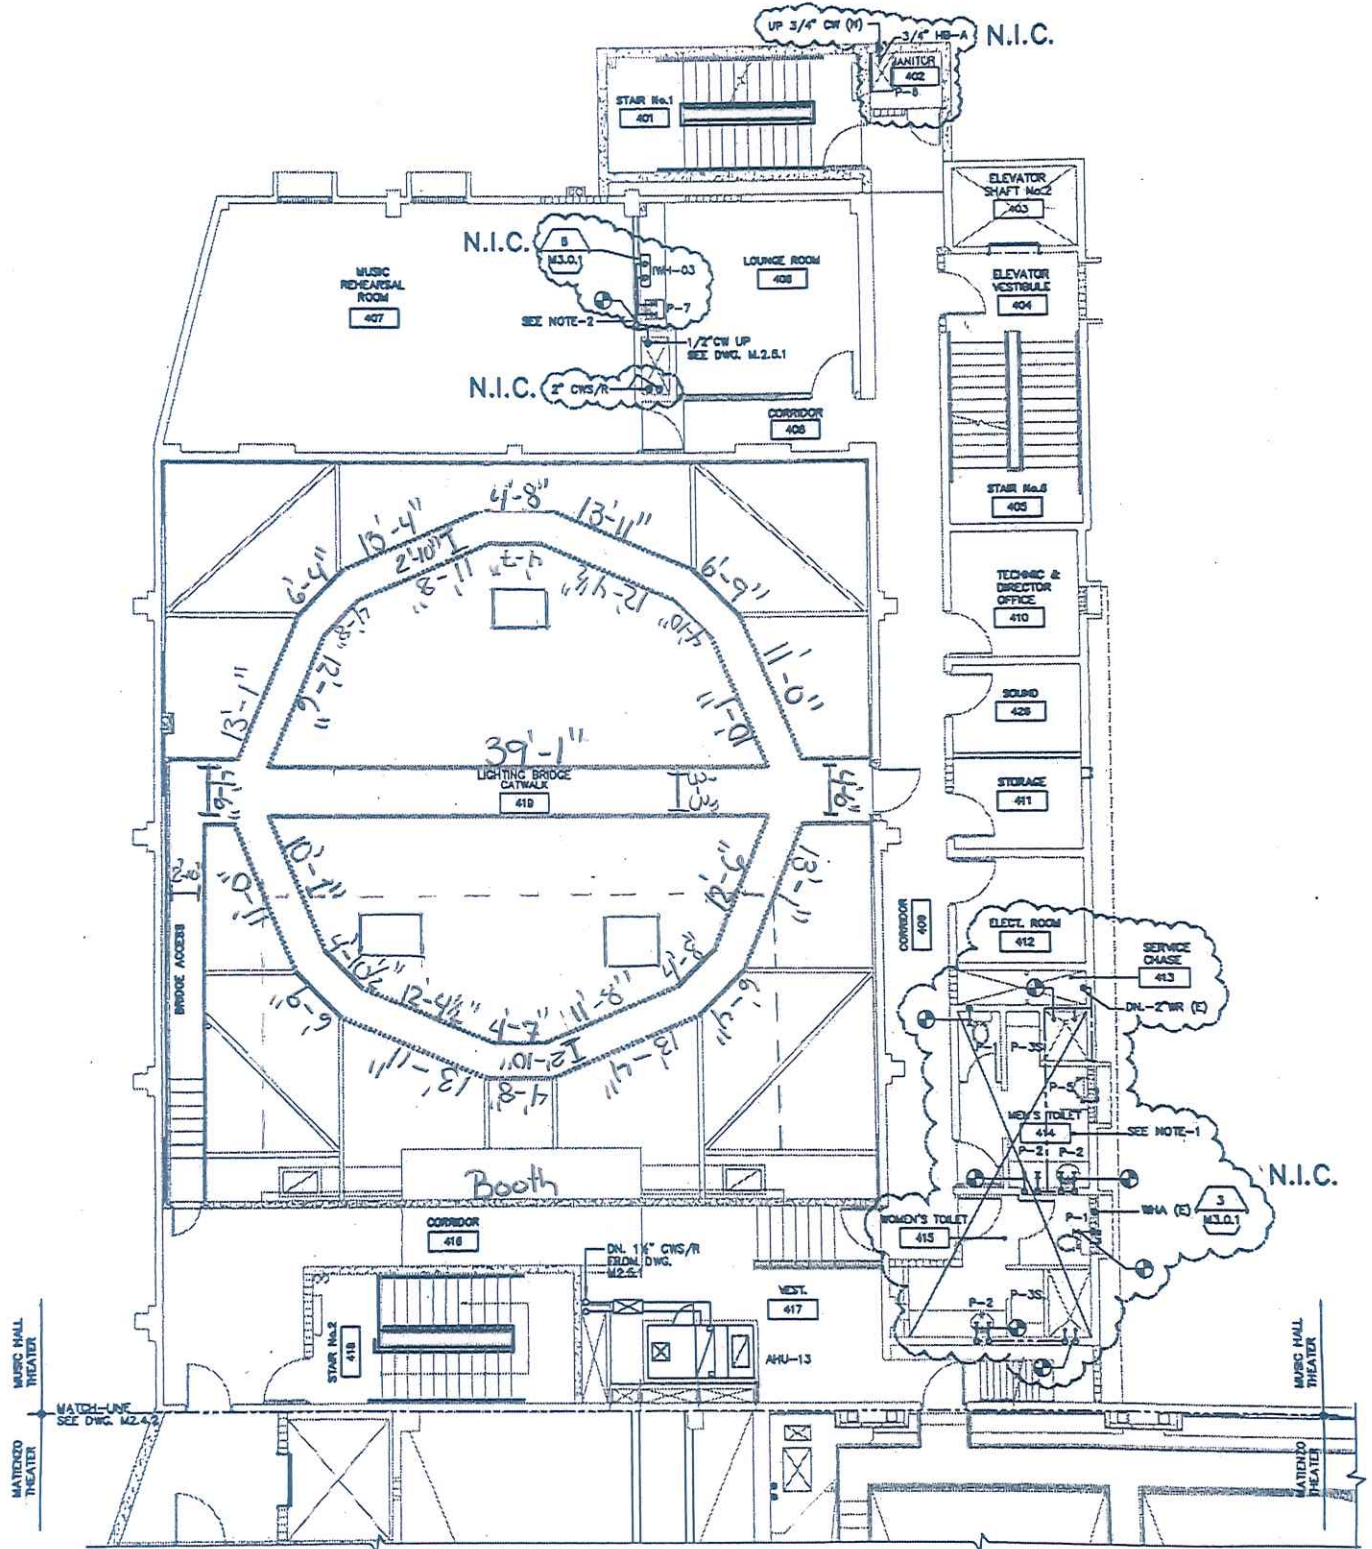

GOBIERNO DE PUERTO RICO
INSTITUTO DE CULTURA PUERTORRIQUEÑA

PLANOS DE PISO

TEATRO VICTORIA ESPINOSA

Teatro Victoria Espinosa
 Escala: 1/8
 El "egress" es un espacio de seguridad
 requerido por bomberos
 Preparado por: FJRR 08/03/23

FIRST FLOOR PLAN (ELEV. 0'-0") MUSIC HALL THEATER AREA
SCALE: 3/16"=1'-0"

SECOND FLOOR PLAN (ELEV. +12'-11 & 18'-2") MUSIC HALL THEATER AREA
SCALE: 3/16"=1'-0"

FOURTH FLOOR PLAN (ELEV. 33'-2") MUSIC HALL THEATER AREA
SCALE: 3/16"=1'-0"